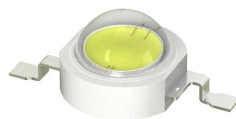

FIO VERMELHO (+)

FIO PRETO (-)

FASE/NEUTRO

90~240 V<sub>AC</sub>

FASE

OBS.: A ESPECIFICAÇÃO DO LED DEVE RESPEITAR OS DADOS TÉCNICOS

Título